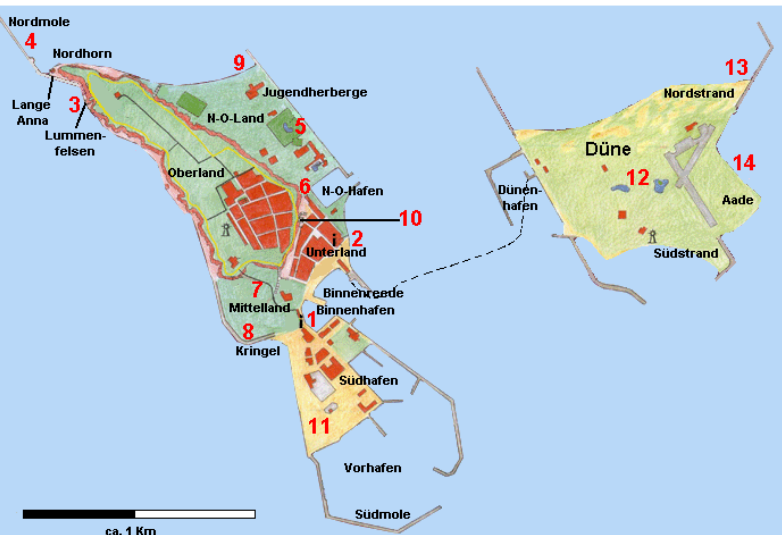

Studienreise nach Helgoland vom 03. – 07. Mai 2010

Pädagogische Hochschule
Schwäbisch Gmünd
University of Education

Seniorenhochschule Schwäbisch Gmünd
Reiseleitung Ellen Kahrman, Donzdorf

Studienreise nach Helgoland vom 03. – 07. Mai 2010